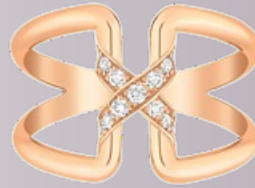

COLLECTION
Liens

Liens de Chaumet ring in pink gold,
diamond paved

Liens de Chaumet ring in pink gold, diamond paved

- 18K pink gold

- 13 brilliant-cut diamonds

- grain setting

Reference : 082262